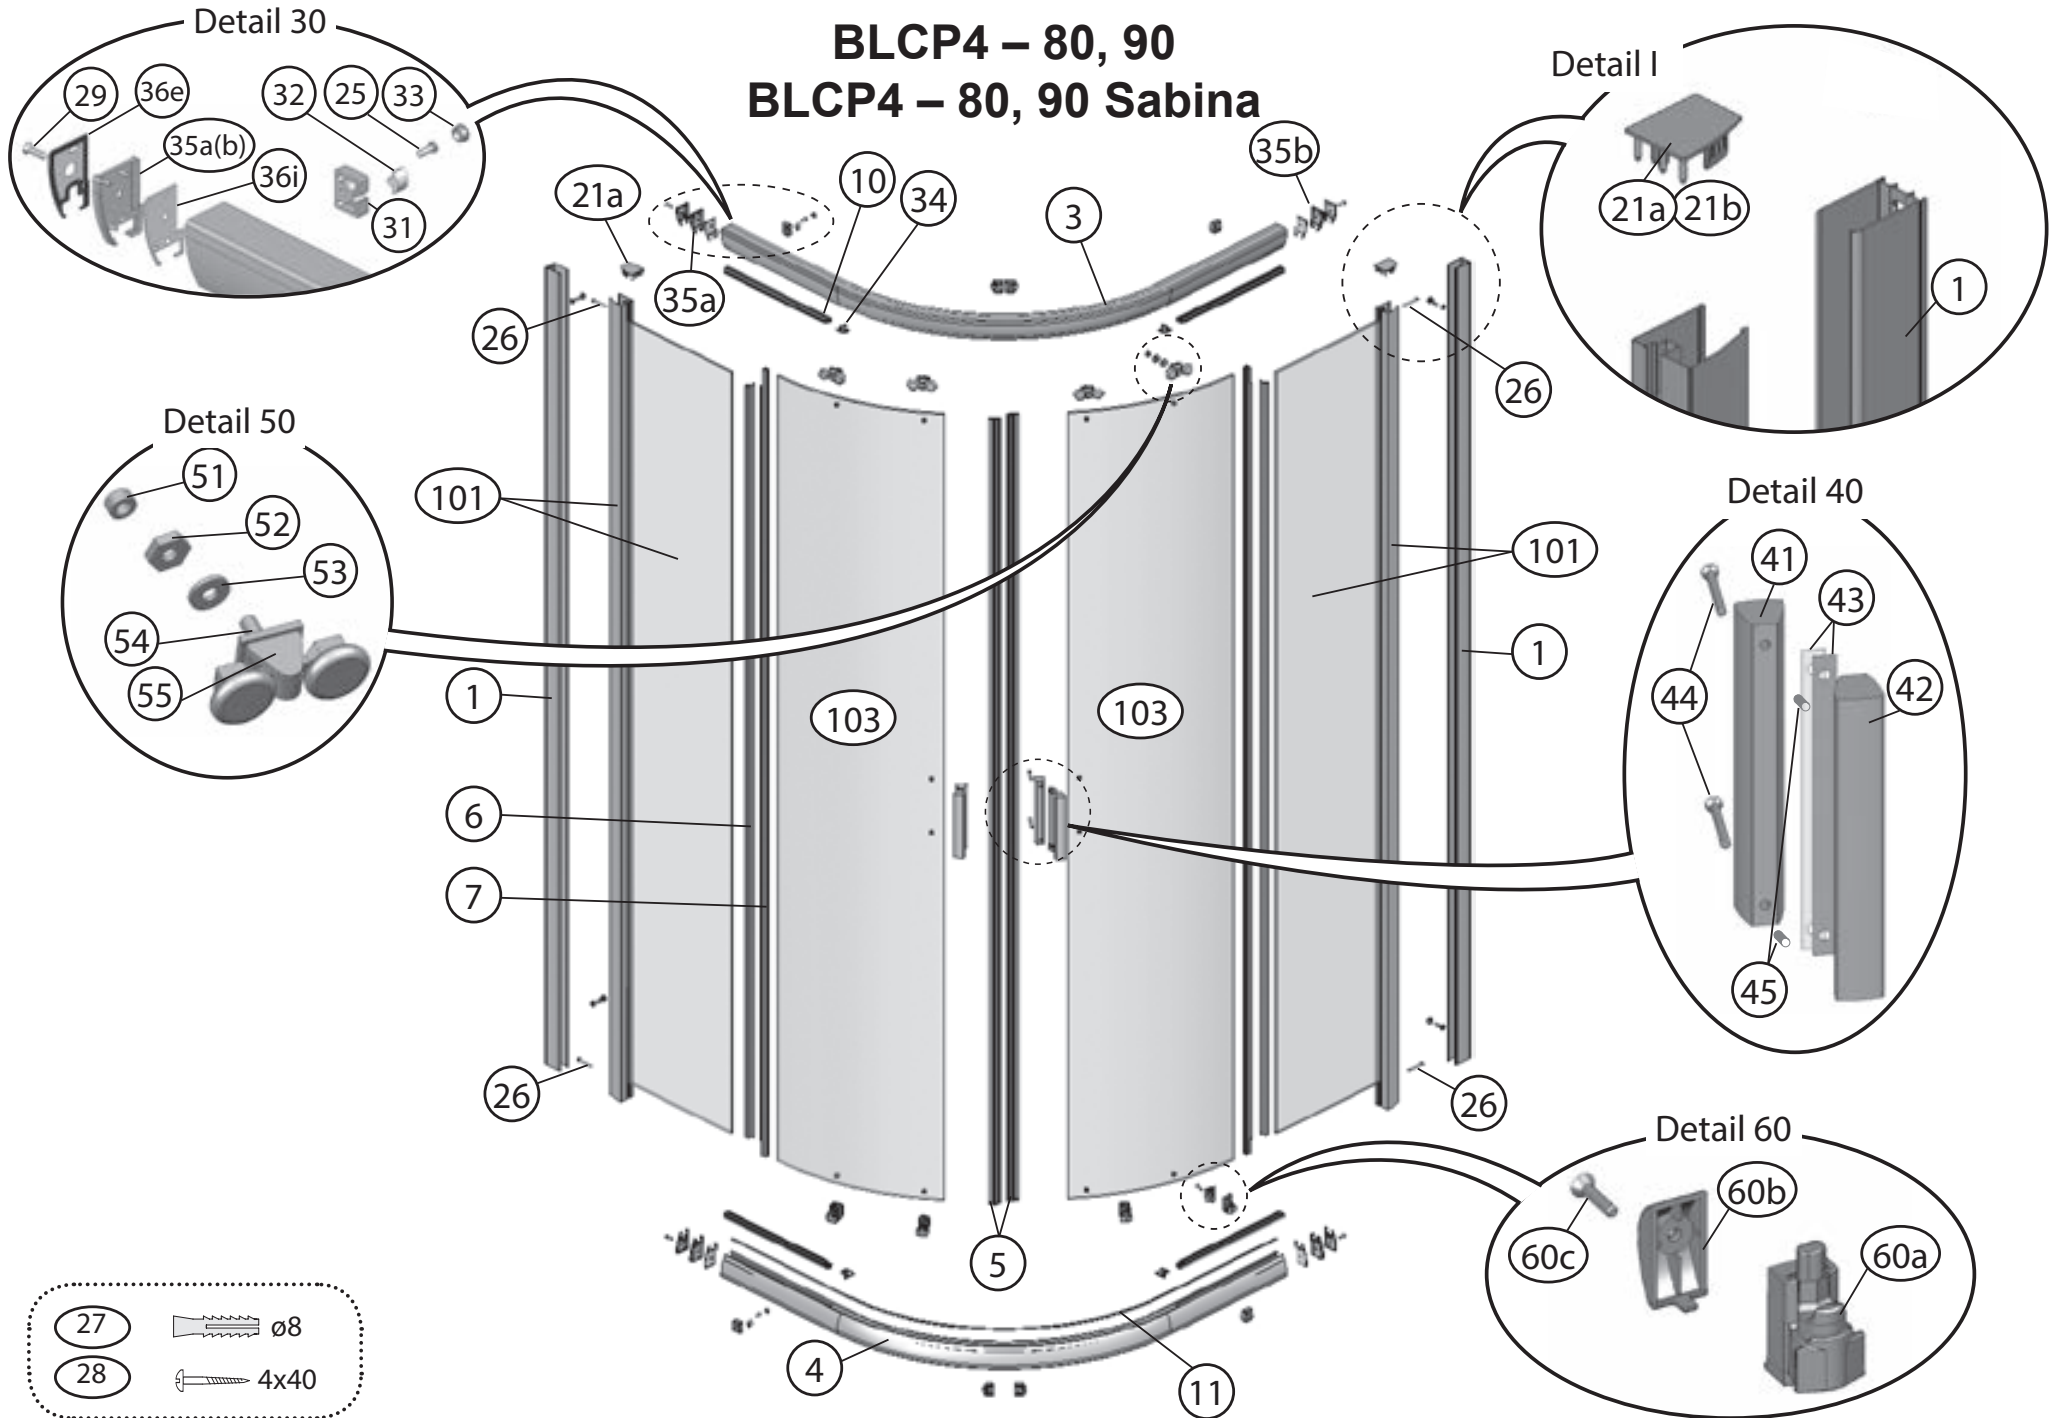

BLCP4 – 80, 90 BLCP4 – 80, 90 Sabina

	BLCP4 – 80/90, BLCP4 – 80/90 Sabina							
Číslo dílu:	Název:	Množství [ks]:	Rozměr [mm]:	Pro výrobek:	SIČ bílá:	SIČ satin:	SIČ bright:	Obrázek:
1	Ustavovací profil	2	1900	80/90	XV99790111900	XV997901X1900	XV997901U1900	
1	Ustavovací profil	2	1750	80/90 SABINA	XV99790211750	XV997902X1750	XV997902U1750	
3	Vodící profil horní	1	1245	80, 80 SABINA	XV99750311245	XV997503X1245	XV997503U1245	
3	Vodící profil horní	1	1445	90, 90 SABINA	XV99750411445	XV997504X1445	XV997504U1445	
4	Vodící profil spodní	1	1245	80, 80 SABINA	XV99760311245	XV997603X1245	XV997603U1245	
4	Vodící profil spodní	1	1445	90, 90 SABINA	XV99760411445	XV997604X1445	XV997604U1445	
5	Magnetický profil šikmý	2	1876	80/90	X6C124700150	X6C124700150	X6C124700150	
5	Magnetický profil šikmý	2	1726	80/90 SABINA	X6C124700190	X6C124700190	X6C124700190	
6	Těsnící lišta pevné stěny BLCP4 dl.1804 mm	2	1804	80/90	X8BLPL148010	X8BLPL148010	X8BLPL148010	
6	Těsnící lišta pevné stěny BLCP4 SABINA	2	1654	80/90 SABINA	X8BLPL148030	X8BLPL148030	X8BLPL148030	
7	Těsnící lišta dveří BLCP4 dl.1876 mm	2	1876	80/90	X8BLPL148020	X8BLPL148020	X8BLPL148020	
7	Těsnící lišta dveří BLCP4 SABINA	2	1726	80/90 SABINA	X8BLPL148040	X8BLPL148040	X8BLPL148040	
10	Vodorovný zasklívací profil dl. 252 mm	4	252	80, 80 SABINA	X8BLPL147010	X8BLPL147010	X8BLPL147010	
10	Vodorovný zasklívací profil dl. 304 mm	4	304	90, 90 SABINA	X8BLPL147020	X8BLPL147020	X8BLPL147020	
11	Plastový vodící profil 68	1	1400	80, 80 SABINA	X86800000000	X86800000000	X86800000000	
11	Plastový vodící profil 68	1	1600	90, 90 SABINA	X86800000000	X86800000000	X86800000000	
21a	Krytka svislého profilu L	1		80/90, 80/90 SABINA	X8BLPL142A0A	X8BLPL142A0A	X8BLPL142A0A	
21b	Krytka svislého profilu R	1		80/90, 80/90 SABINA	X8BLPL142B0A	X8BLPL142B0A	X8BLPL142B0A	
23	Podložka krytky šroubu	4	ø10x4	80/90, 80/90 SABINA	X8BLPL157000	X8BLPL157000	X8BLPL157000	
24	Krytka šroubu	4	ø12x5,5	80/90, 80/90 SABINA	X8BLPL15600A	X8BLPL15600A	X8BLPL15600A	
25	Šroub samořezný 3,5x13	4 + 8	ø3,5x13	80/90, 80/90 SABINA	X97981035130	X97981035130	X97981035130