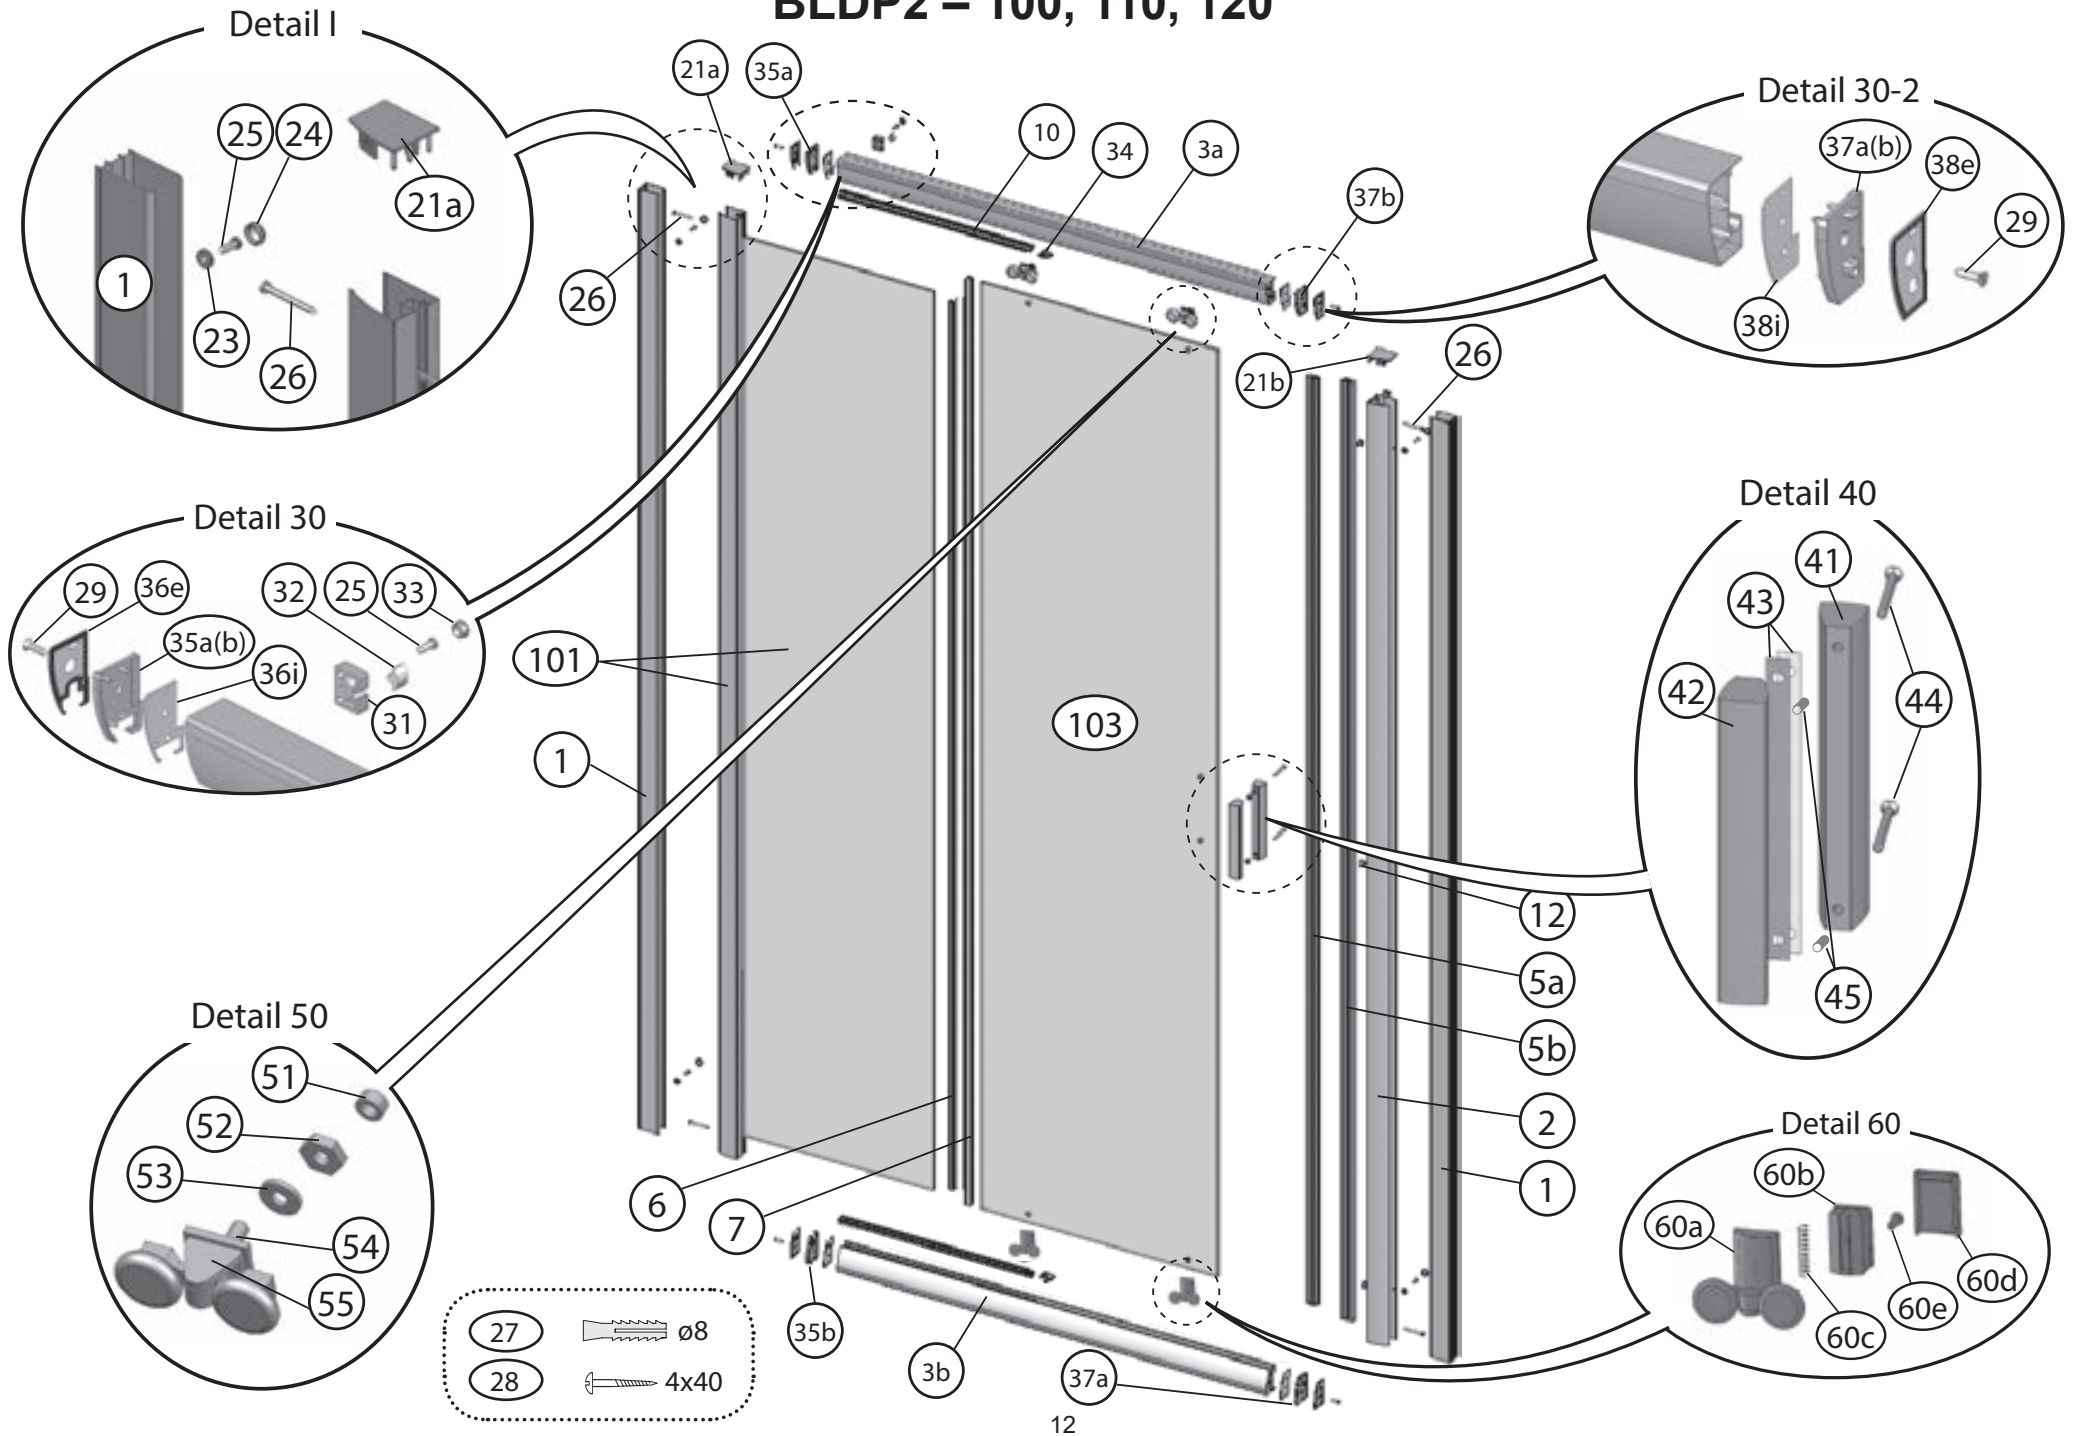

BLDP2 – 100, 110, 120

	BLDP2 – 100, 110, 120							
Číslo dílu:	Název:	Množství [ks]:	Rozměr [mm]:	Pro výrobek:	SIČ bílá:	SIČ satin:	SIČ bright:	Obrázek:
1	Ustavovací profil	2	1900	100/110/120	XV99790111900	XV997901X1900	XV997901U1900	
2	Svislý profil D2	1	1900	100/110/120	XV99780111900	XV997801X1900	XV997801U1900	
3a	Vodící profil L	1	868	100	XV99750910868	XV997509X0868	XV997509U0868	
3b	Vodící profil R	1	868	100	XV99751010868	XV997510X0868	XV997510U0868	
3a	Vodící profil L	1	968	110	XV99751110968	XV997511X0968	XV997511U0968	
3b	Vodící profil R	1	968	110	XV99751210968	XV997512X0968	XV997512U0968	
3a	Vodící profil L	1	1068	120	XV99751311068	XV997513X1068	XV997513U1068	
3b	Vodící profil R	1	1068	120	XV99751411068	XV997514X1068	XV997514U1068	
5a	Magnetický profil šikmý	1	1864	100/110/120	X6C124700180	X6C124700180	X6C124700180	
5b	Magnetický profil šikmý	1	1900	100/110/120	X6C124700160	X6C124700160	X6C124700160	
6	Těsnící lišta pevné stěny	2	1804	100/110/120	X8BLPL149010	X8BLPL149010	X8BLPL149010	
7	Těsnící lišta dveří	2	1864	100/110/120	X8BLPL150020	X8BLPL150020	X8BLPL150020	
10	Vodorovný zasklívací profil	2	395	100	X8BLPL147050	X8BLPL147050	X8BLPL147050	
10	Vodorovný zasklívací profil	2	445	110	X8BLPL147060	X8BLPL147060	X8BLPL147060	
10	Vodorovný zasklívací profil	2	495	120	X8BLPL147070	X8BLPL147070	X8BLPL147070	
12	Záslepka 13/10x6,7 bílá / šedá	3		100/110/120	X80001100100	X80001100100	X80001100100	
21a	Krytka svislého profilu L	1		100/110/120	X8BLPL142A0A	X8BLPL142A0A	X8BLPL142A0A	
21b	Krytka svislého profilu R	1		100/110/120	X8BLPL142B0A	X8BLPL142B0A	X8BLPL142B0A	
23	Podložka krytky šroubu	4	ø10x4	100/110/120	X8BLPL157000	X8BLPL157000	X8BLPL157000	
24	Krytka šroubu	4	ø12x5,5	100/110/120	X8BLPL15600A	X8BLPL15600A	X8BLPL15600A	
25	Šroub samořezný 3,5x13	4+2	ø3,5x13	100/110/120	X97981035130	X97981035130	X97981035130