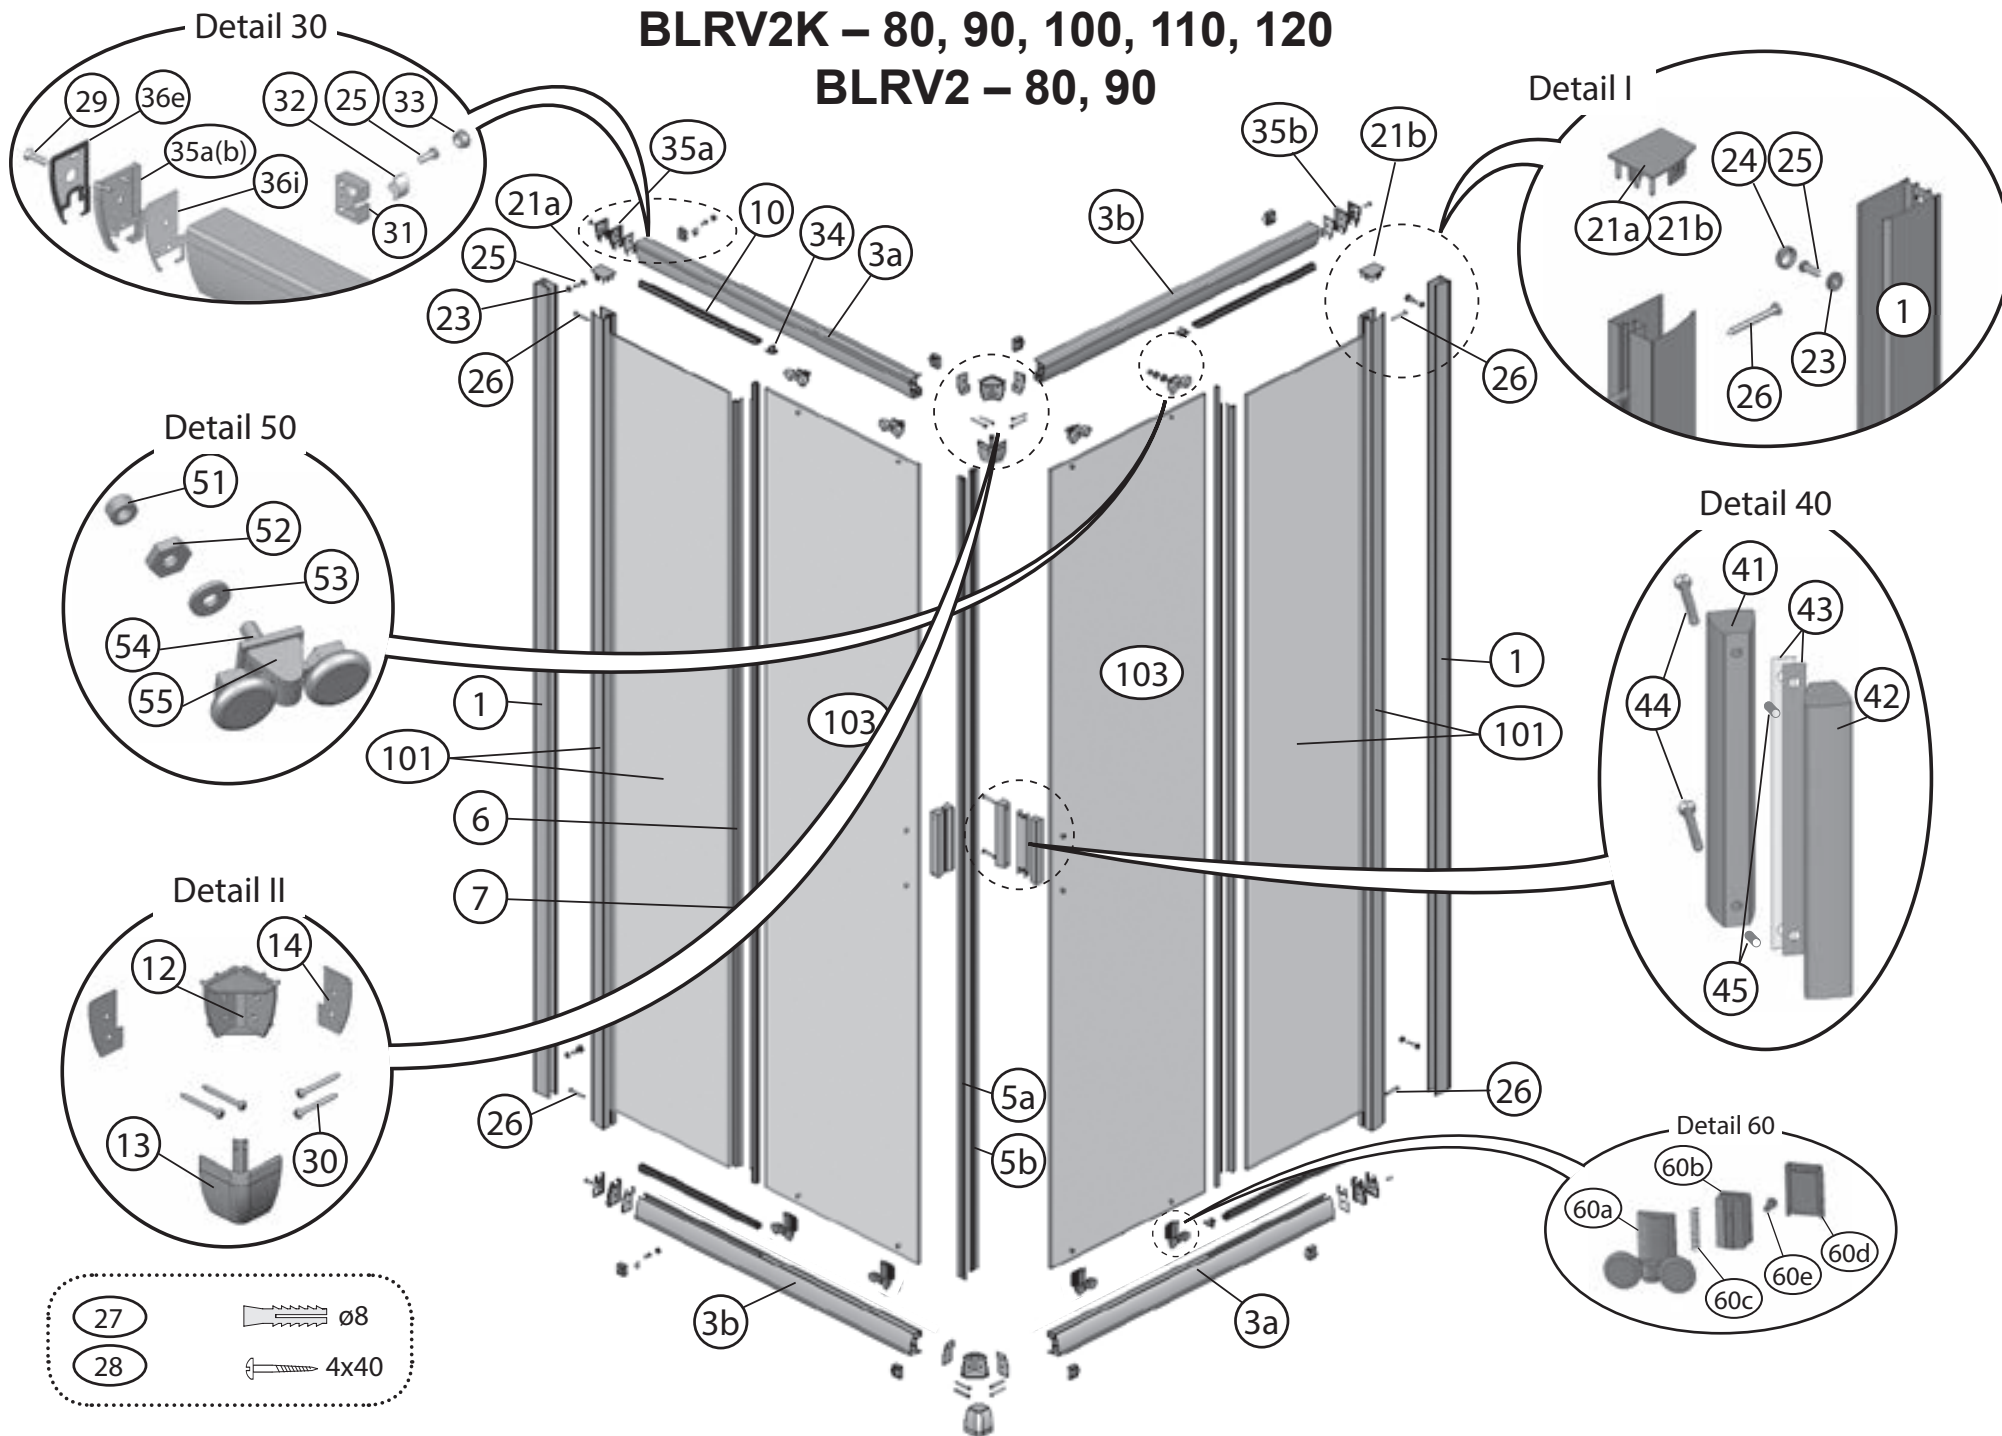

## BLRV2 – 80, 90

	<b>BLRV2 – 80, 90 BLRV2K – 80, 90, 100, 110, 120</b>	<b>BLRV2</b>	<b>BLRV2K</b>						
<b>Číslo dílu:</b>	<b>Název:</b>	<b>Množství [ks]:</b>		<b>Rozměr [mm]:</b>	<b>Pro výrobek:</b>	<b>SIČ bílá:</b>	<b>SIČ satin:</b>	<b>SIČ bright:</b>	<b>Obrázek:</b>
1	Ustavovací profil	2	1	1900	80-120	XV99790111900	XV997901X1900	XV997901U1900	
3a	Vodící profil L	2	1	690	80	XV99750510690	XV997505X0690	XV997505U0690	
3b	Vodící profil R	2	1	690	80	XV99750610690	XV997506X0690	XV997506U0690	
3a	Vodící profil L	2	1	790	90	XV99750710790	XV997507X0790	XV997507U0790	
3b	Vodící profil R	2	1	790	90	XV99750810790	XV997508X0790	XV997508U0790	
3a	Vodící profil L	2	1	890	100	XV99752310890	XV997523X0890	XV997523U0890	
3b	Vodící profil R	2	1	890	100	XV99752410890	XV997524X0890	XV997524U0890	
3a	Vodící profil L	2	1	990	110	XV99752510990	XV997525X0990	XV997525U0990	
3b	Vodící profil R	2	1	990	110	XV99752610990	XV997526X0990	XV997526U0990	
3a	Vodící profil L	2	1	1090	120	XV99752711090	XV997527X1090	XV997527U1090	
3b	Vodící profil R	2	1	1090	120	XV99752811090	XV997528X1090	XV997528U1090	
5a	Magnetický profil šikmý  pár	1	1	1864	80-120	X6C124700180	X6C124700180	X6C124700180	
5b	Magnetický profil šikmý	1	1	1864	80-120	X6C124800180	X6C124800180	X6C124800180	
6	Těsnící lišta pevné stěny BLRV2 dl.1804 mm	2	1	1804	80-120	X8BLPL149010	X8BLPL149010	X8BLPL149010	
7	Těsnící lišta dveří BLRV2 dl.1864 mm	2	1	1864	80-120	X8BLPL150020	X8BLPL150020	X8BLPL150020	
10	Vodorovný zasklívací profil dl. 292 mm	4	2	292	80	X8BLPL147030	X8BLPL147030	X8BLPL147030	
10	Vodorovný zasklívací profil dl. 342 mm	4	2	342	90	X8BLPL147040	X8BLPL147040	X8BLPL147040	
10	Vodorovný zasklívací profil dl. 395 mm	4	2	395	100	X8BLPL147050	X8BLPL147050	X8BLPL147050	
10	Vodorovný zasklívací profil dl. 495 mm	4	2	495	110	X8BLPL147070	X8BLPL147070	X8BLPL147070	
10	Vodorovný zasklívací profil dl. 595 mm	4	2	595	120	X8BLPL147019	X8BLPL147019	X8BLPL147019	