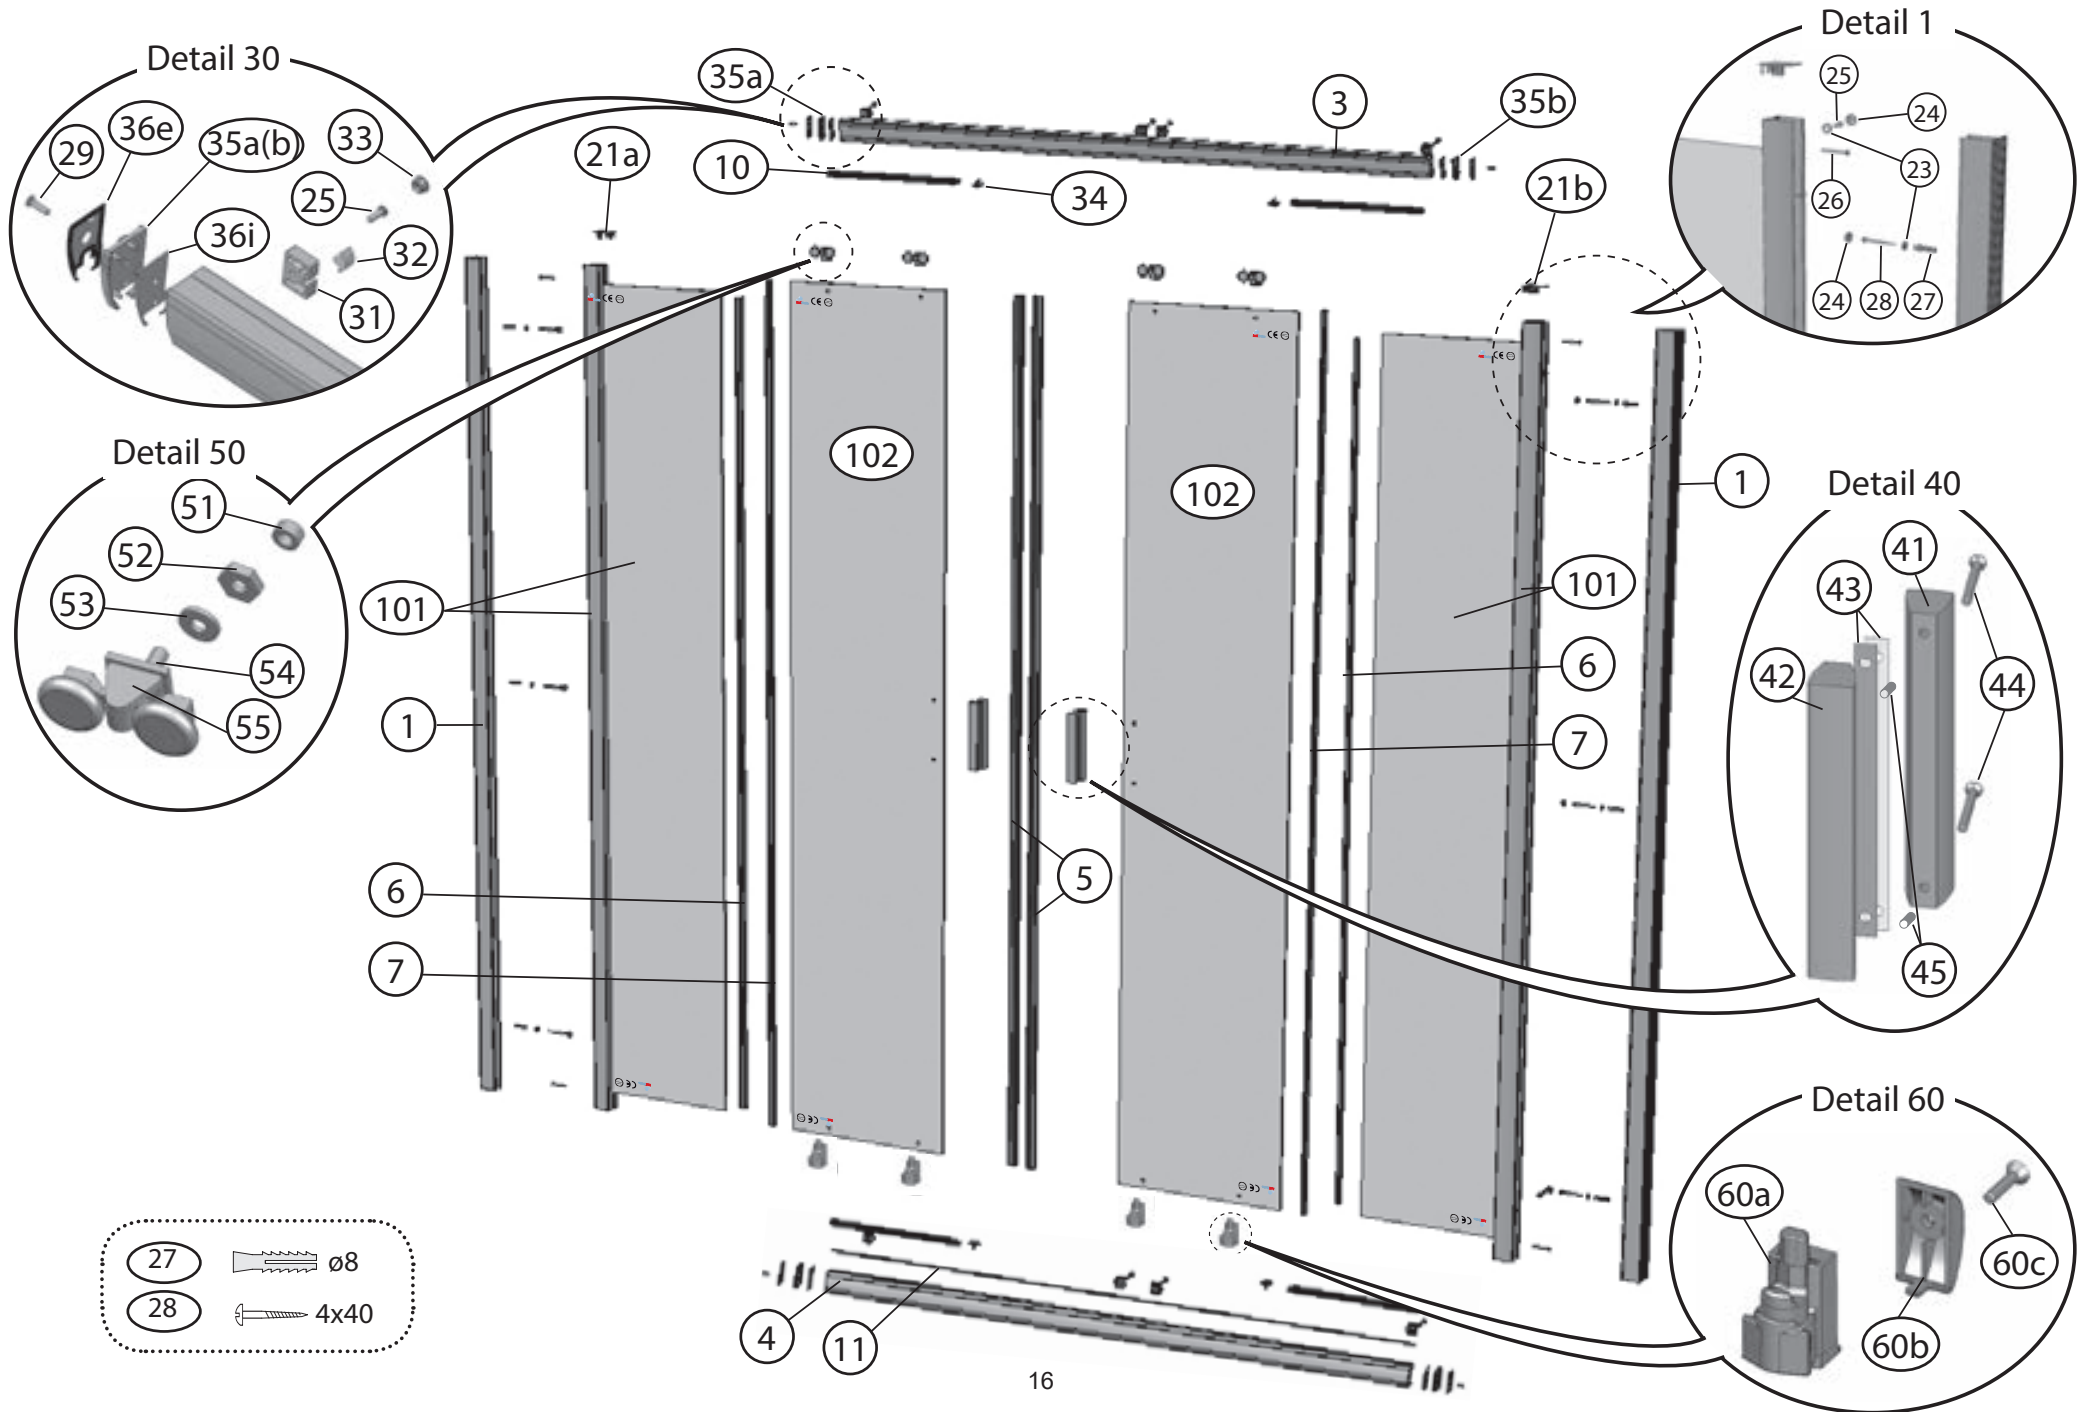

BLDP4 – 120, 130, 140, 150, 160, 170, 180, 190, 200

BLDP4-120-200								
Číslo dílu:	Název:	Množství [ks]:	Rozměr [mm]:	Pro výrobek:	SIČ bílá:	SIČ satin:	SIČ bright:	Obrázek:
1	Ustavovací profil	2	1900	120-200	XVD8190111900	XVD81901X1900	XVD81901U1900	
3	Vodící profil horní	1	1068	120	XV99752911068	XV997529X1068	XV997529U1068	
3	Vodící profil horní	1	1168	130	XV99753011168	XV997530X1168	XV997530U1168	
3	Vodící profil horní	1	1268	140	XV99753111268	XV997531X1268	XV997531U1268	
3	Vodící profil horní	1	1368	150	XV99753211368	XV997532X1368	XV997532U1368	
3	Vodící profil horní	1	1468	160	XV99753311468	XV997533X1468	XV997533U1468	
3	Vodící profil horní	1	1568	170	XV99753411568	XV997534X1568	XV997534U1568	
3	Vodící profil horní	1	1668	180	XV99753511668	XV997535X1668	XV997535U1668	
3	Vodící profil horní	1	1768	190	XV99753611768	XV997536X1768	XV997536U1768	
3	Vodící profil horní	1	1868	200	XV99753711868	XV997537X1868	XV997537U1868	
4	Vodící profil spodní	1	1068	120	XV99762911068	XV997629X1068	XV997629U1068	
4	Vodící profil spodní	1	1168	130	XV99763011168	XV997630X1168	XV997630U1168	
4	Vodící profil spodní	1	1268	140	XV99763111268	XV997631X1268	XV997631U1268	
4	Vodící profil spodní	1	1368	150	XV99763211368	XV997632X1368	XV997632U1368	
4	Vodící profil spodní	1	1468	160	XV99763311468	XV997633X1468	XV997633U1468	
4	Vodící profil spodní	1	1568	170	XV99763411568	XV997634X1568	XV997634U1568	
4	Vodící profil spodní	1	1668	180	XV99763511668	XV997635X1668	XV997635U1668	
4	Vodící profil spodní	1	1768	190	XV99763611768	XV997636X1768	XV997636U1768	
4	Vodící profil spodní	1	1868	200	XV99763711868	XV997637X1868	XV997637U1868